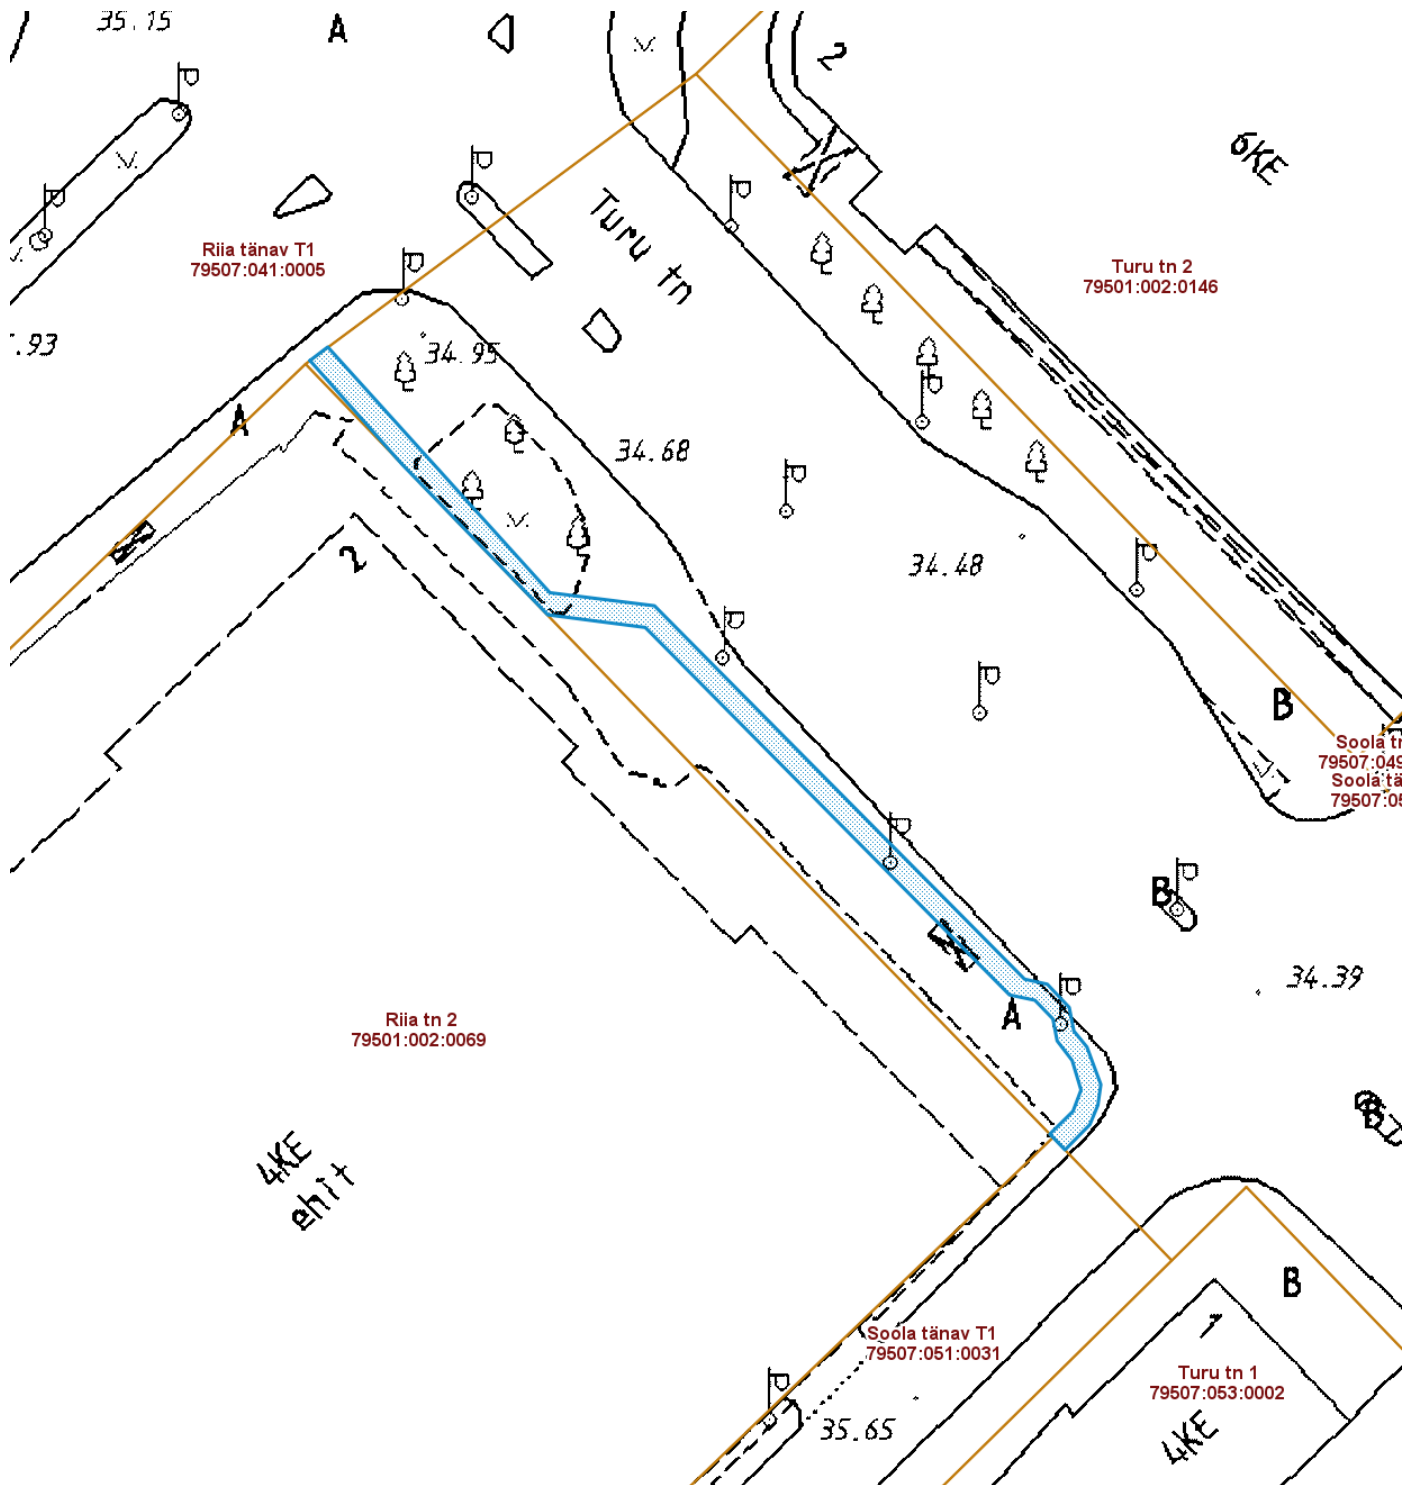

ISIKLIKU KASUTUSÕIGUSEGA KOORMATAVA

ALA SKEEM

Turu tänav T1 (79507:048:0004)

M 1 : 500

Isikliku kasutusõigusega seatav  
maa-ala 220 m<sup>2</sup>  
(10kV maakaabelliin)

Nr	X	Y	Nr	X	Y
1	6474044.09	659619.06	17	6473979.44	659692.20
2	6474034.27	659627.76	18	6473980.95	659690.97
3	6474020.14	659641.44	19	6473983.17	659690.54
4	6474018.95	659650.62	20	6473985.35	659688.47
5	6473984.35	659684.91	21	6473985.83	659686.33
6	6473983.84	659687.31	22	6474020.99	659651.48
7	6473982.08	659689.00	23	6474022.22	659641.64
8	6473980.02	659689.40	24	6474045.36	659620.73
9	6473978.17	659690.81			
10	6473975.39	659691.65			
11	6473973.39	659690.89			
12	6473971.24	659688.71			
13	6473969.75	659690.14			
14	6473972.14	659692.48			
15	6473973.96	659693.23			
16	6473975.91	659693.51			